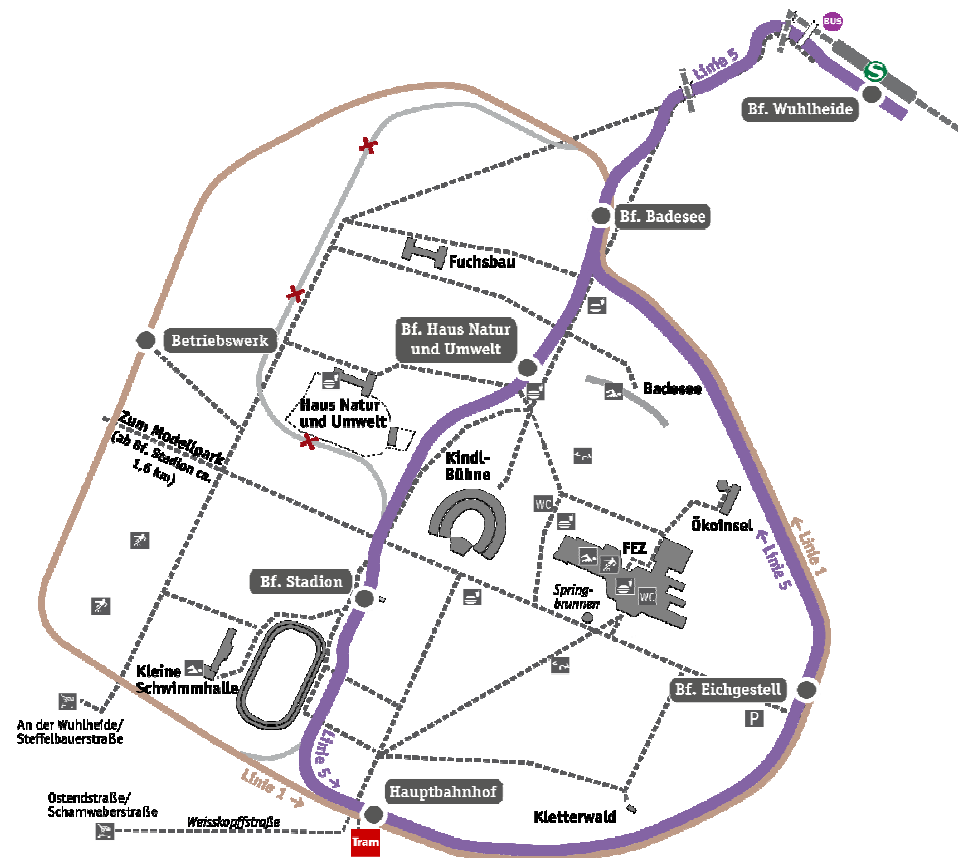

Fahrplan der Parkeisenbahn Wuhlheide mit Halloweenfahrten

gültig am: 31.10.2018

Bemerkungen

Zugnr.		55001	55003	55005	55007	55009		55014	55016	55018	55020	55022
Hauptbahnhof	ab	09:40	10:25	11:00	11:35	12:10		13:35	14:12	14:47	15:22	15:57
Eichgestell	an	09:44	10:28	11:03	11:38	12:13		13:38	14:15	14:50	15:25	16:00
	ab	09:47	10:30	11:05	11:40	12:15		13:40	14:17	14:52	15:27	16:02
Badesee	an	09:51	10:34	11:09	11:44	12:19		13:44	14:21	14:56	15:31	16:06
	ab	09:54	10:35	11:10	11:45	12:20		13:45	14:22	14:57	15:32	16:07
Wuhlheide	an	09:58	10:39	11:14	11:49	12:24		13:49	14:26	15:01	15:36	16:11
	ab	10:06	10:45	11:20	11:55	12:30		13:55	14:32	15:07	15:42	16:17
Badesee	an	<i>(10:10)</i>	<i>(10:49)</i>	<i>(11:24)</i>	<i>(11:59)</i>	<i>(12:34)</i>		<i>(13:59)</i>	<i>(14:36)</i>	<i>(15:11)</i>	<i>(15:46)</i>	<i>(16:21)</i>
	ab	10:10	10:49	11:24	11:59	12:34		13:59	14:36	15:11	15:46	16:21
Haus Natur und Umwelt	an	10:11	10:50	11:25	12:00	12:35		14:00	14:37	15:12	15:47	16:22
	ab	10:15	10:52	11:27	12:02	12:37		14:02	14:39	15:14	15:49	16:24
Stadion	an	10:17	10:54	11:29	12:04	12:39		14:04	14:41	15:16	15:51	16:26
	ab	10:18	10:55	11:30	12:05	12:40		14:05	14:42	15:17	15:52	16:27
Betriebswerk	an											
	ab											
Hauptbahnhof	an	10:20	10:57	11:32	12:07	12:42		14:07	14:44	15:19	15:54	16:29

Fahrplan der Parkeisenbahn Wuhlheide mit Halloweenfahrten

gültig am: 31.10.2018

Bemerkungen		H	H	H	H	H	H	H
Zugnr.		51024	51026	51028	51030	51032	51034	51036
Hauptbahnhof	ab	17:00	17:30	18:00	18:30	19:00	19:30	20:00
Eichgestell	an							
	ab	17:04	17:34	18:04	18:34	19:04	19:34	20:04
Badesee	an							
	ab	17:08	17:38	18:08	18:38	19:08	19:38	20:08
Wuhlheide	an							
	ab							
Badesee	an							
	ab							
Haus Natur und Umwelt	an							
	ab							
Stadion	an							
	ab							
Betriebswerk	an							
	ab	17:21	17:51	18:21	18:51	19:21	19:51	20:21
Hauptbahnhof	an	17:25	17:55	18:25	18:55	19:25	19:55	20:25